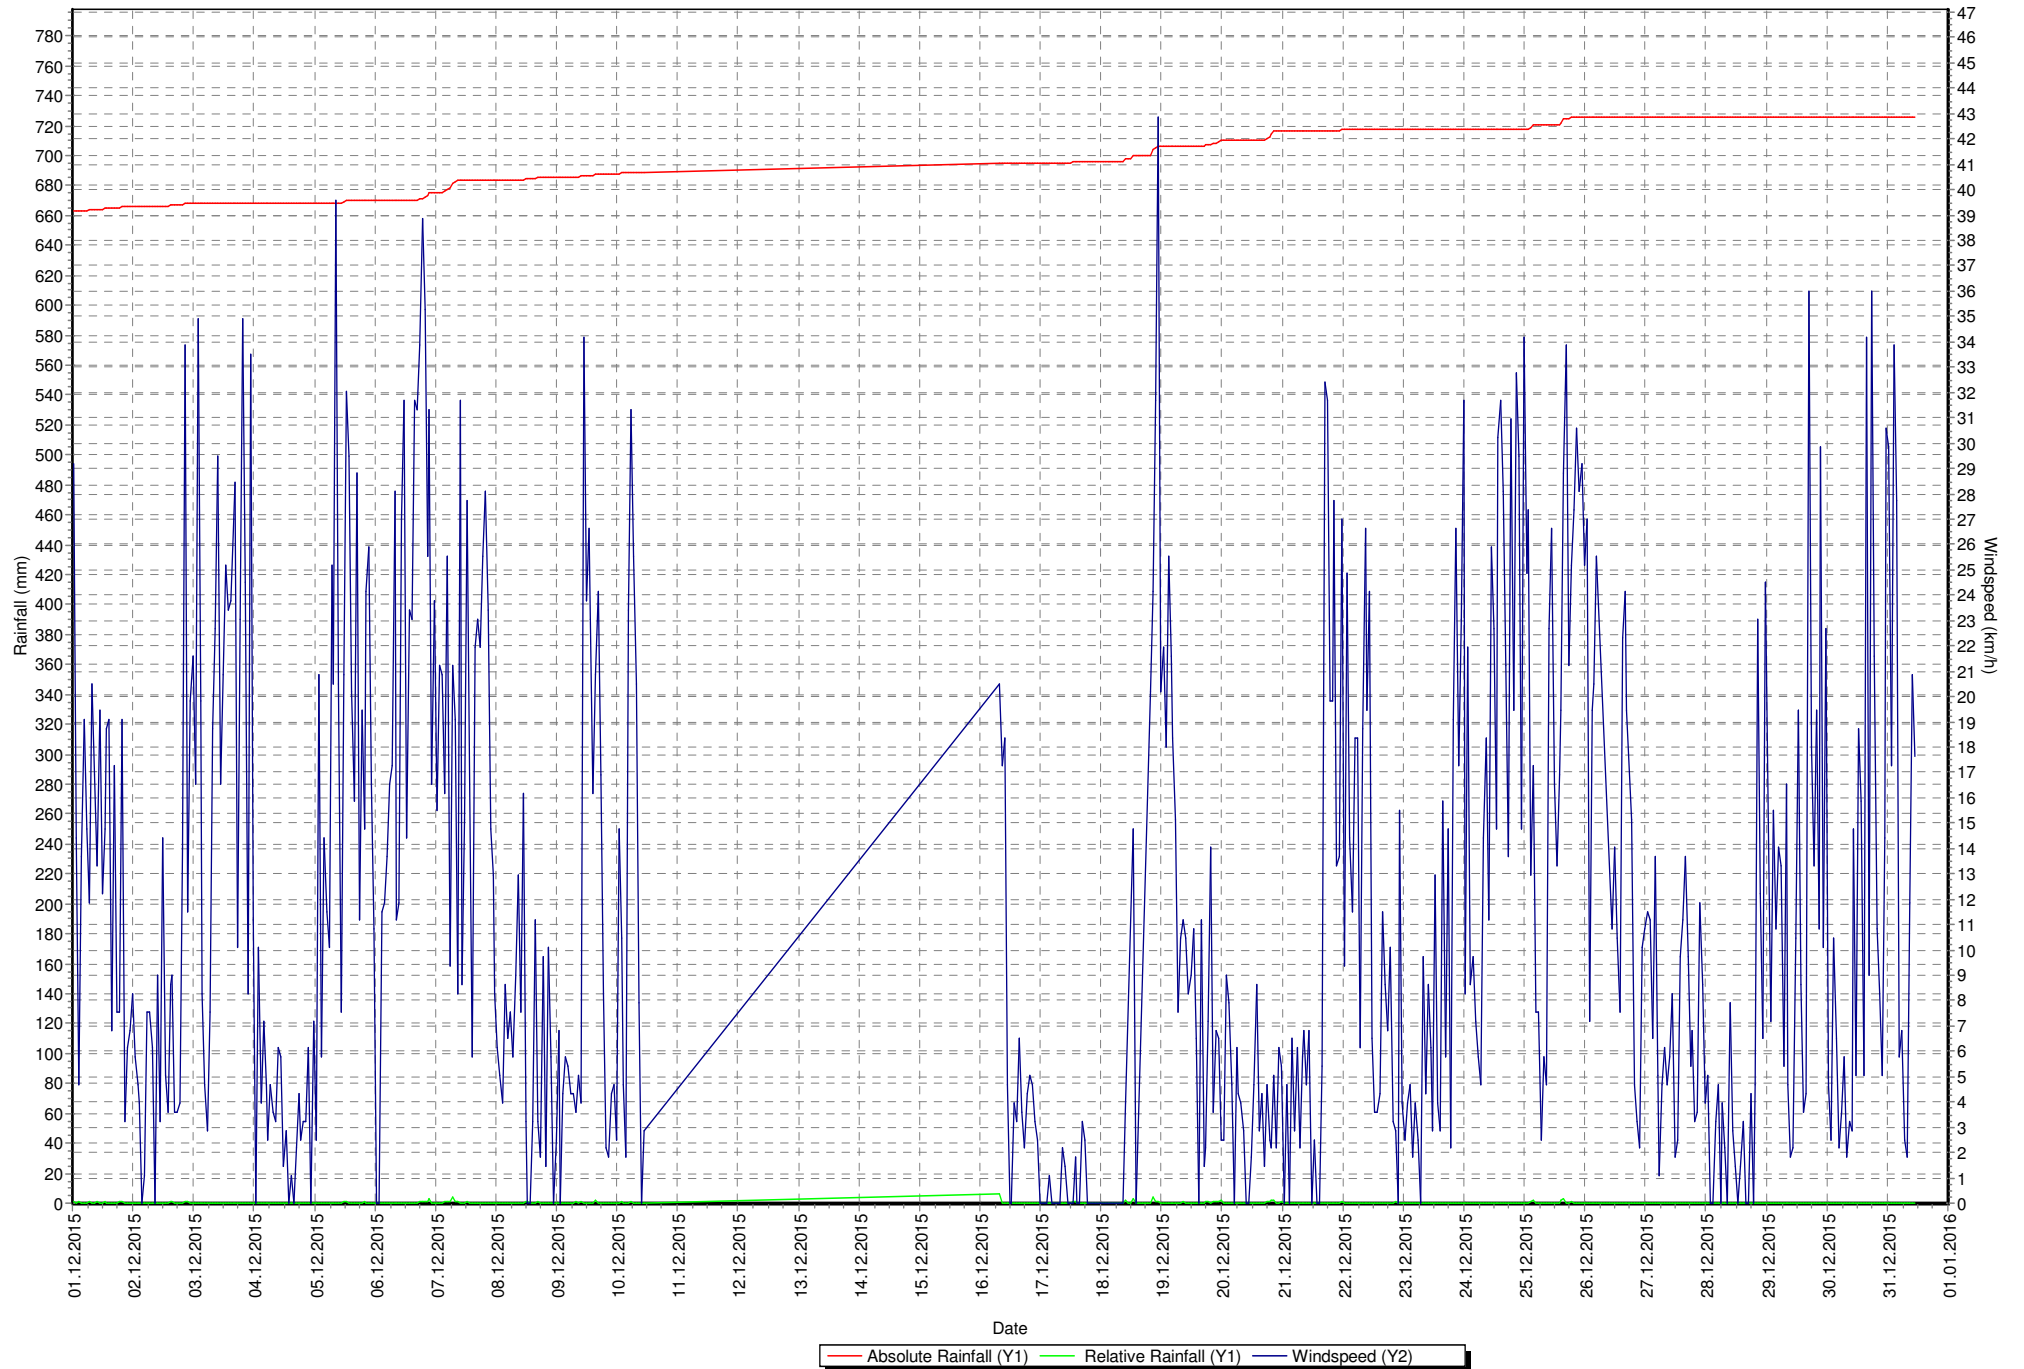

# 2015 Desember Regn og Vind

— Absolute Rainfall (Y1) — Relative Rainfall (Y1) — Windspeed (Y2)

# 2015 Desember Teperatur og Trykk