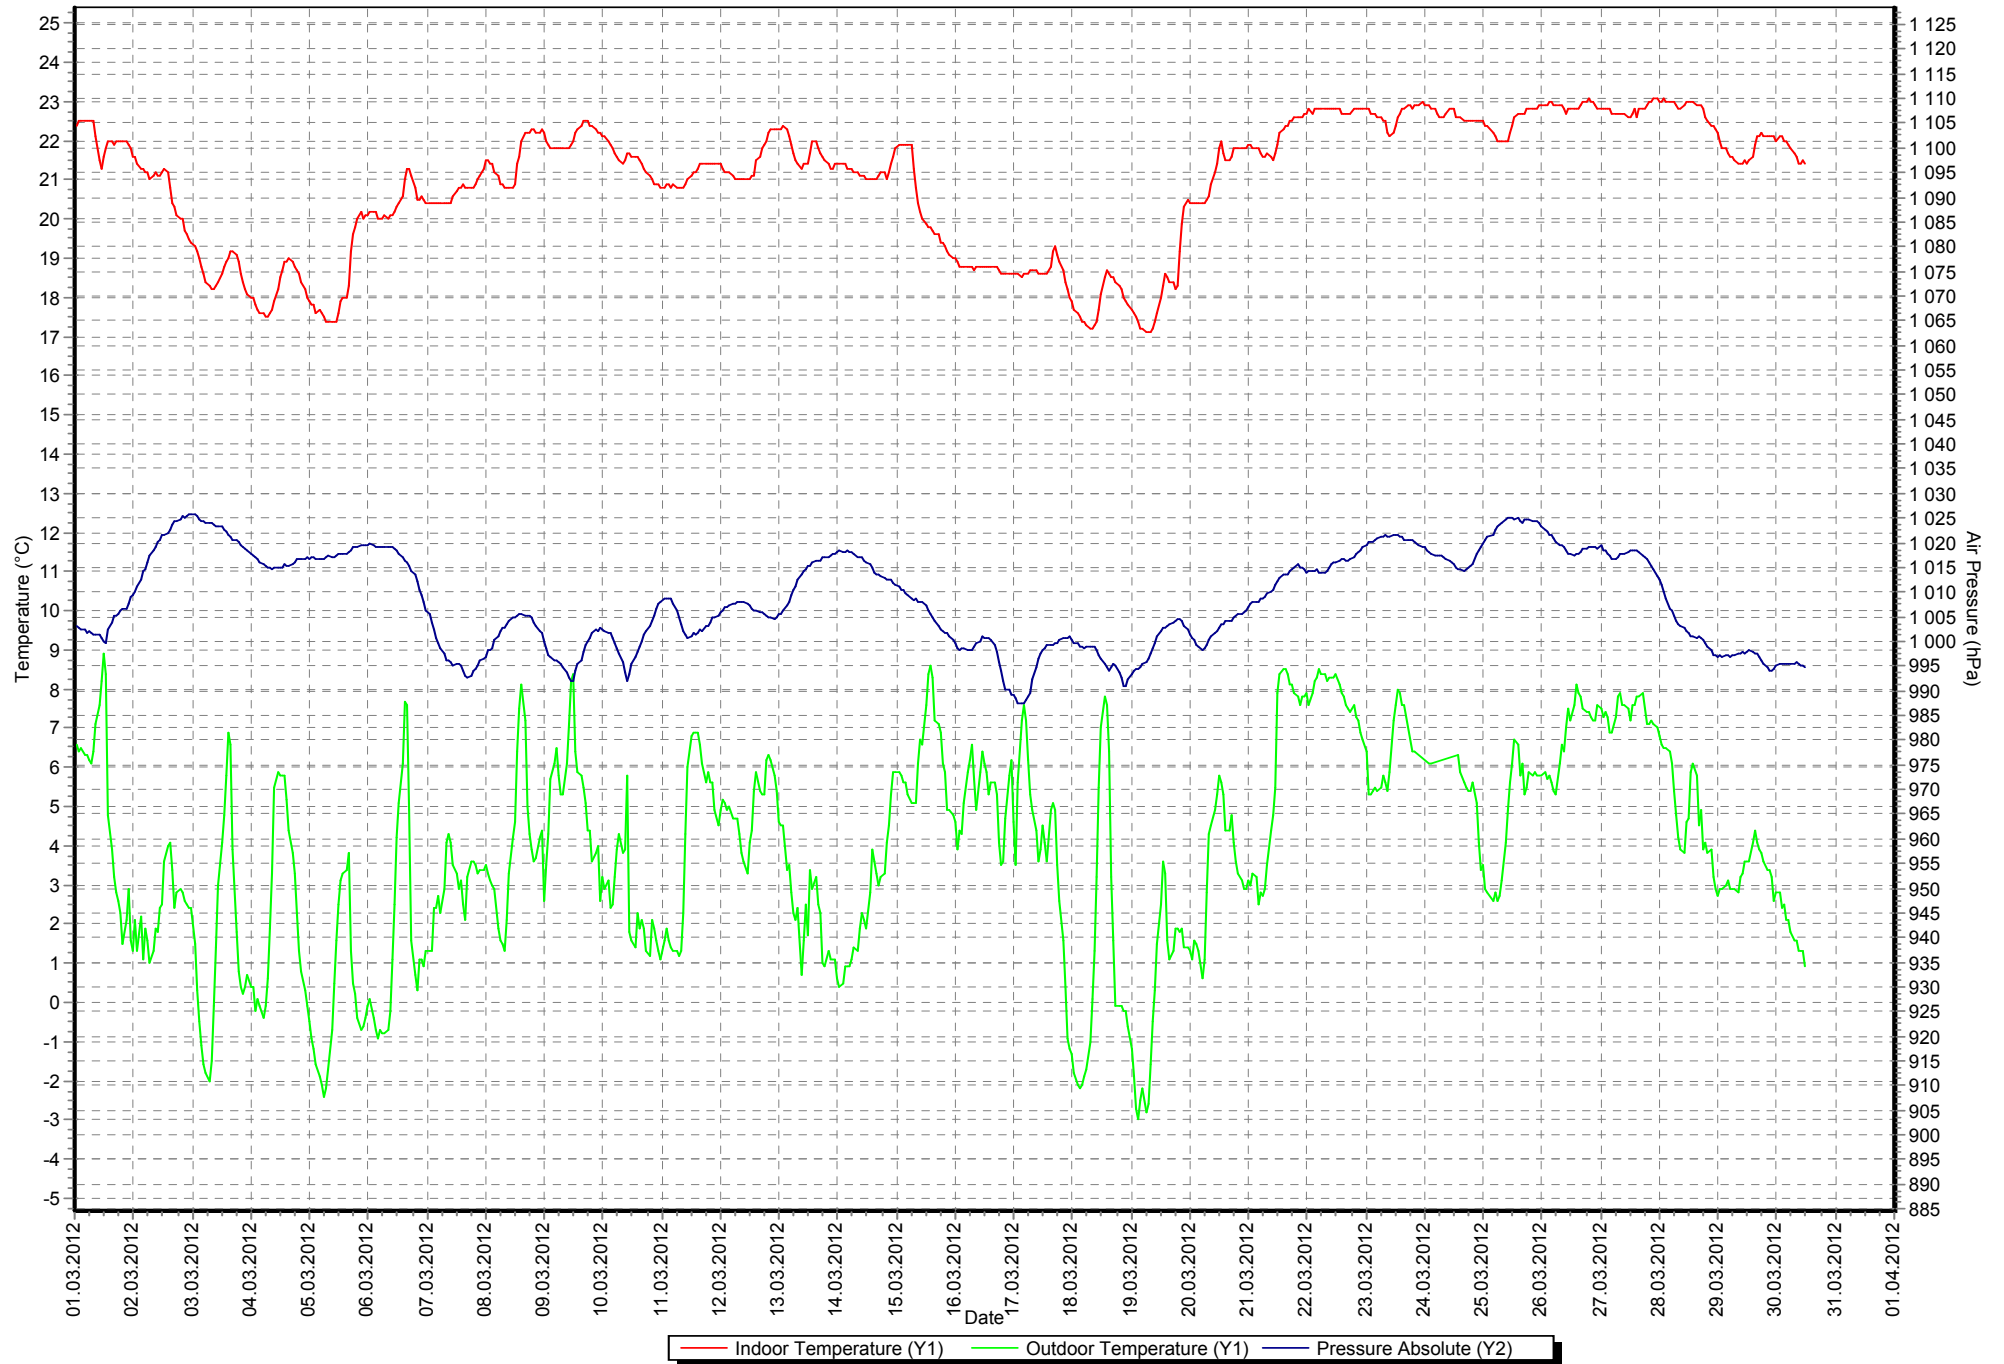

2012 Mars Regn og Vind

2012 Mars Temperatur og Trykk

— Indoor Temperature (Y1) — Outdoor Temperature (Y1) — Pressure Absolute (Y2)