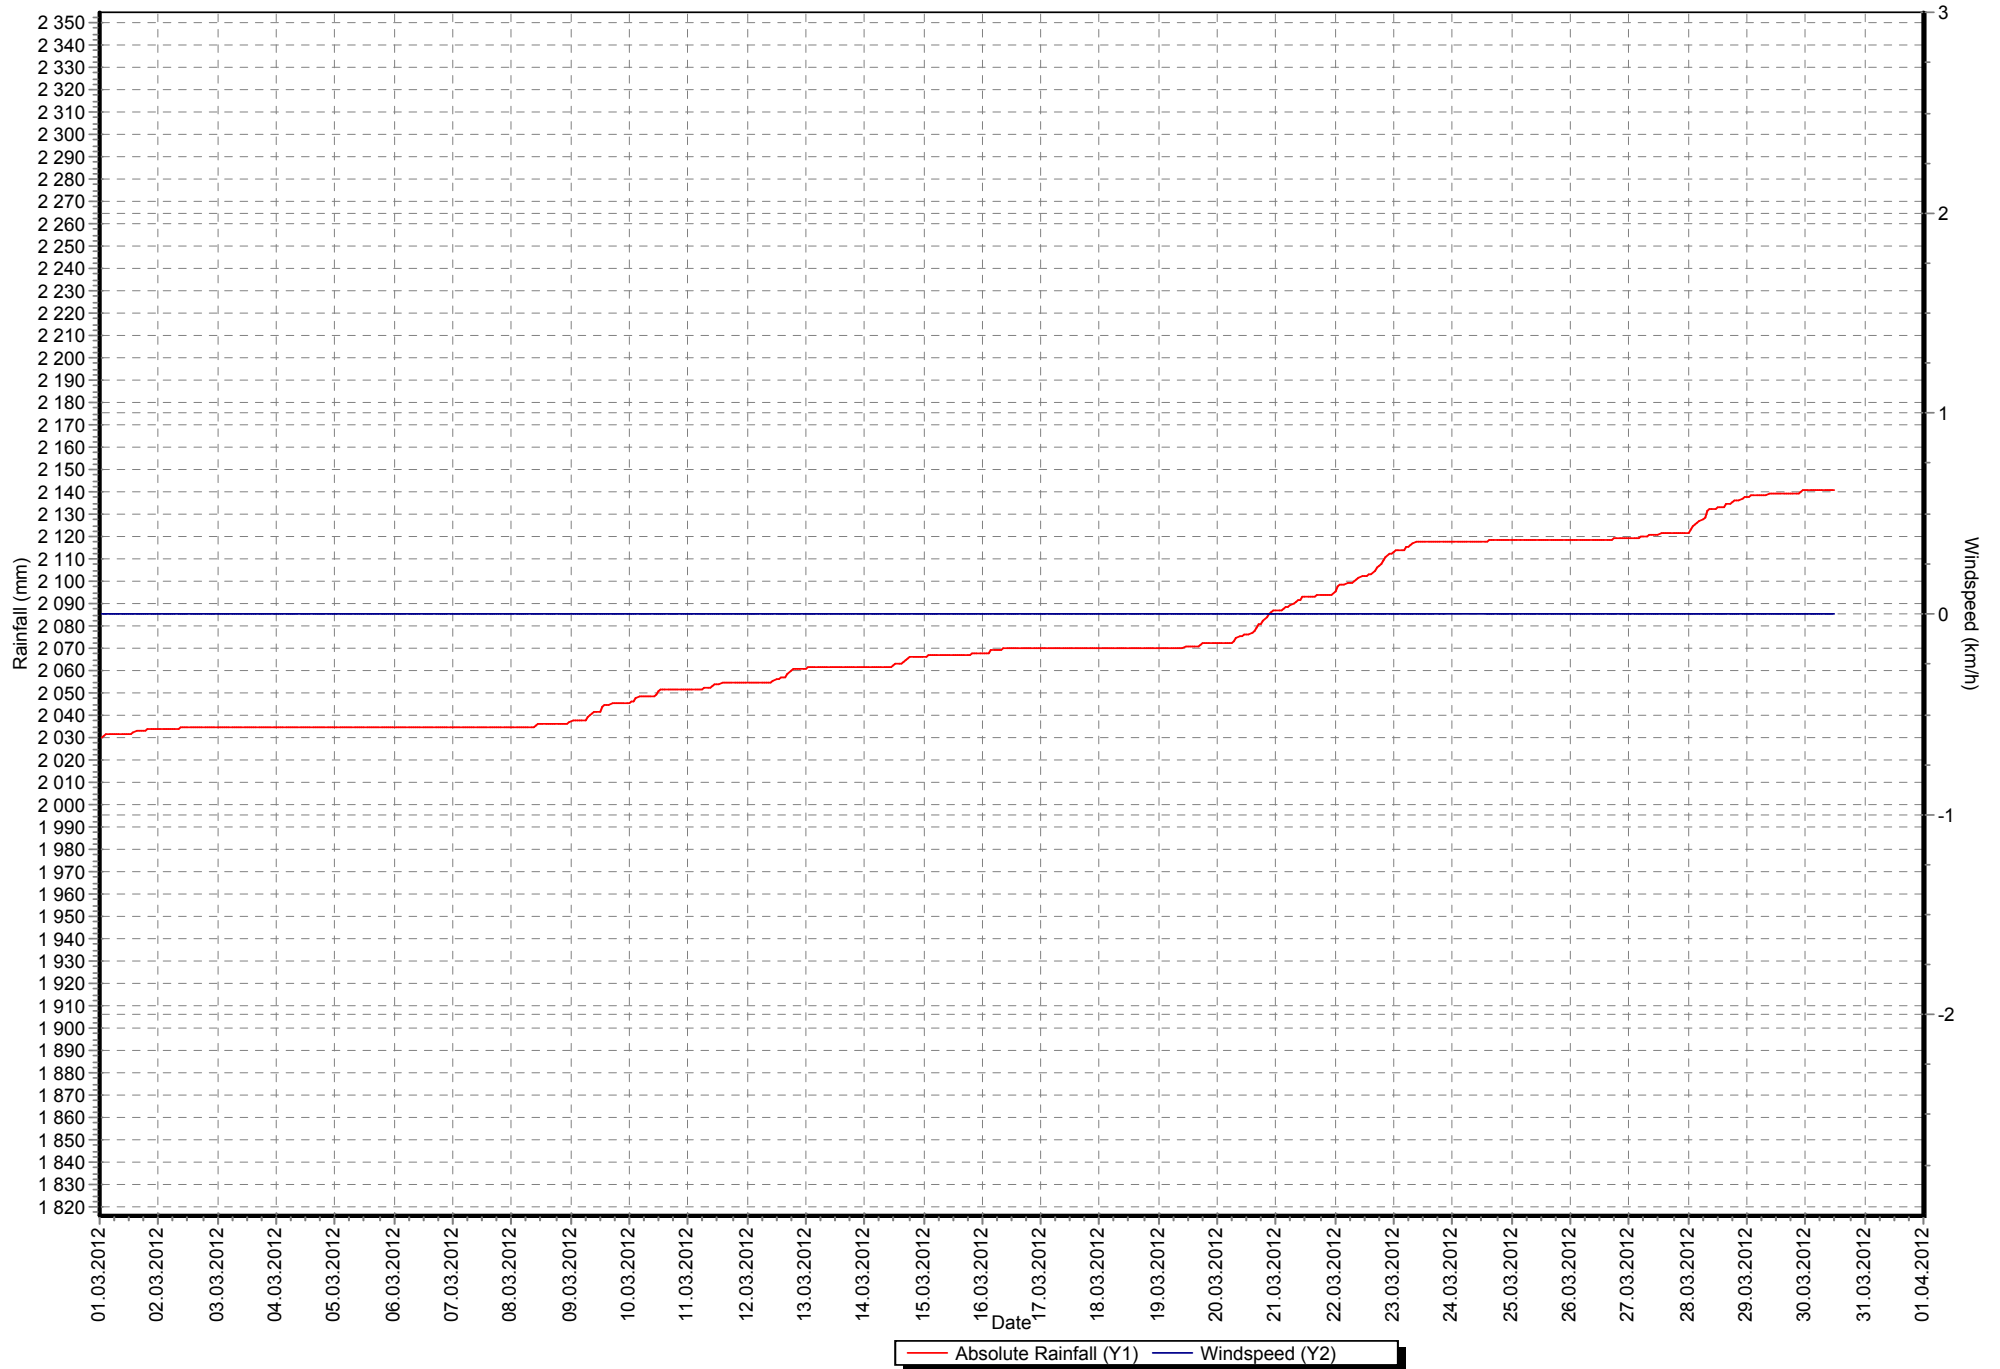

2012 Mars Regn og Vind

2012 Mars Temperatur og Trykk

— Indoor Temperature (Y1) — Outdoor Temperature (Y1) — Pressure Absolute (Y2)