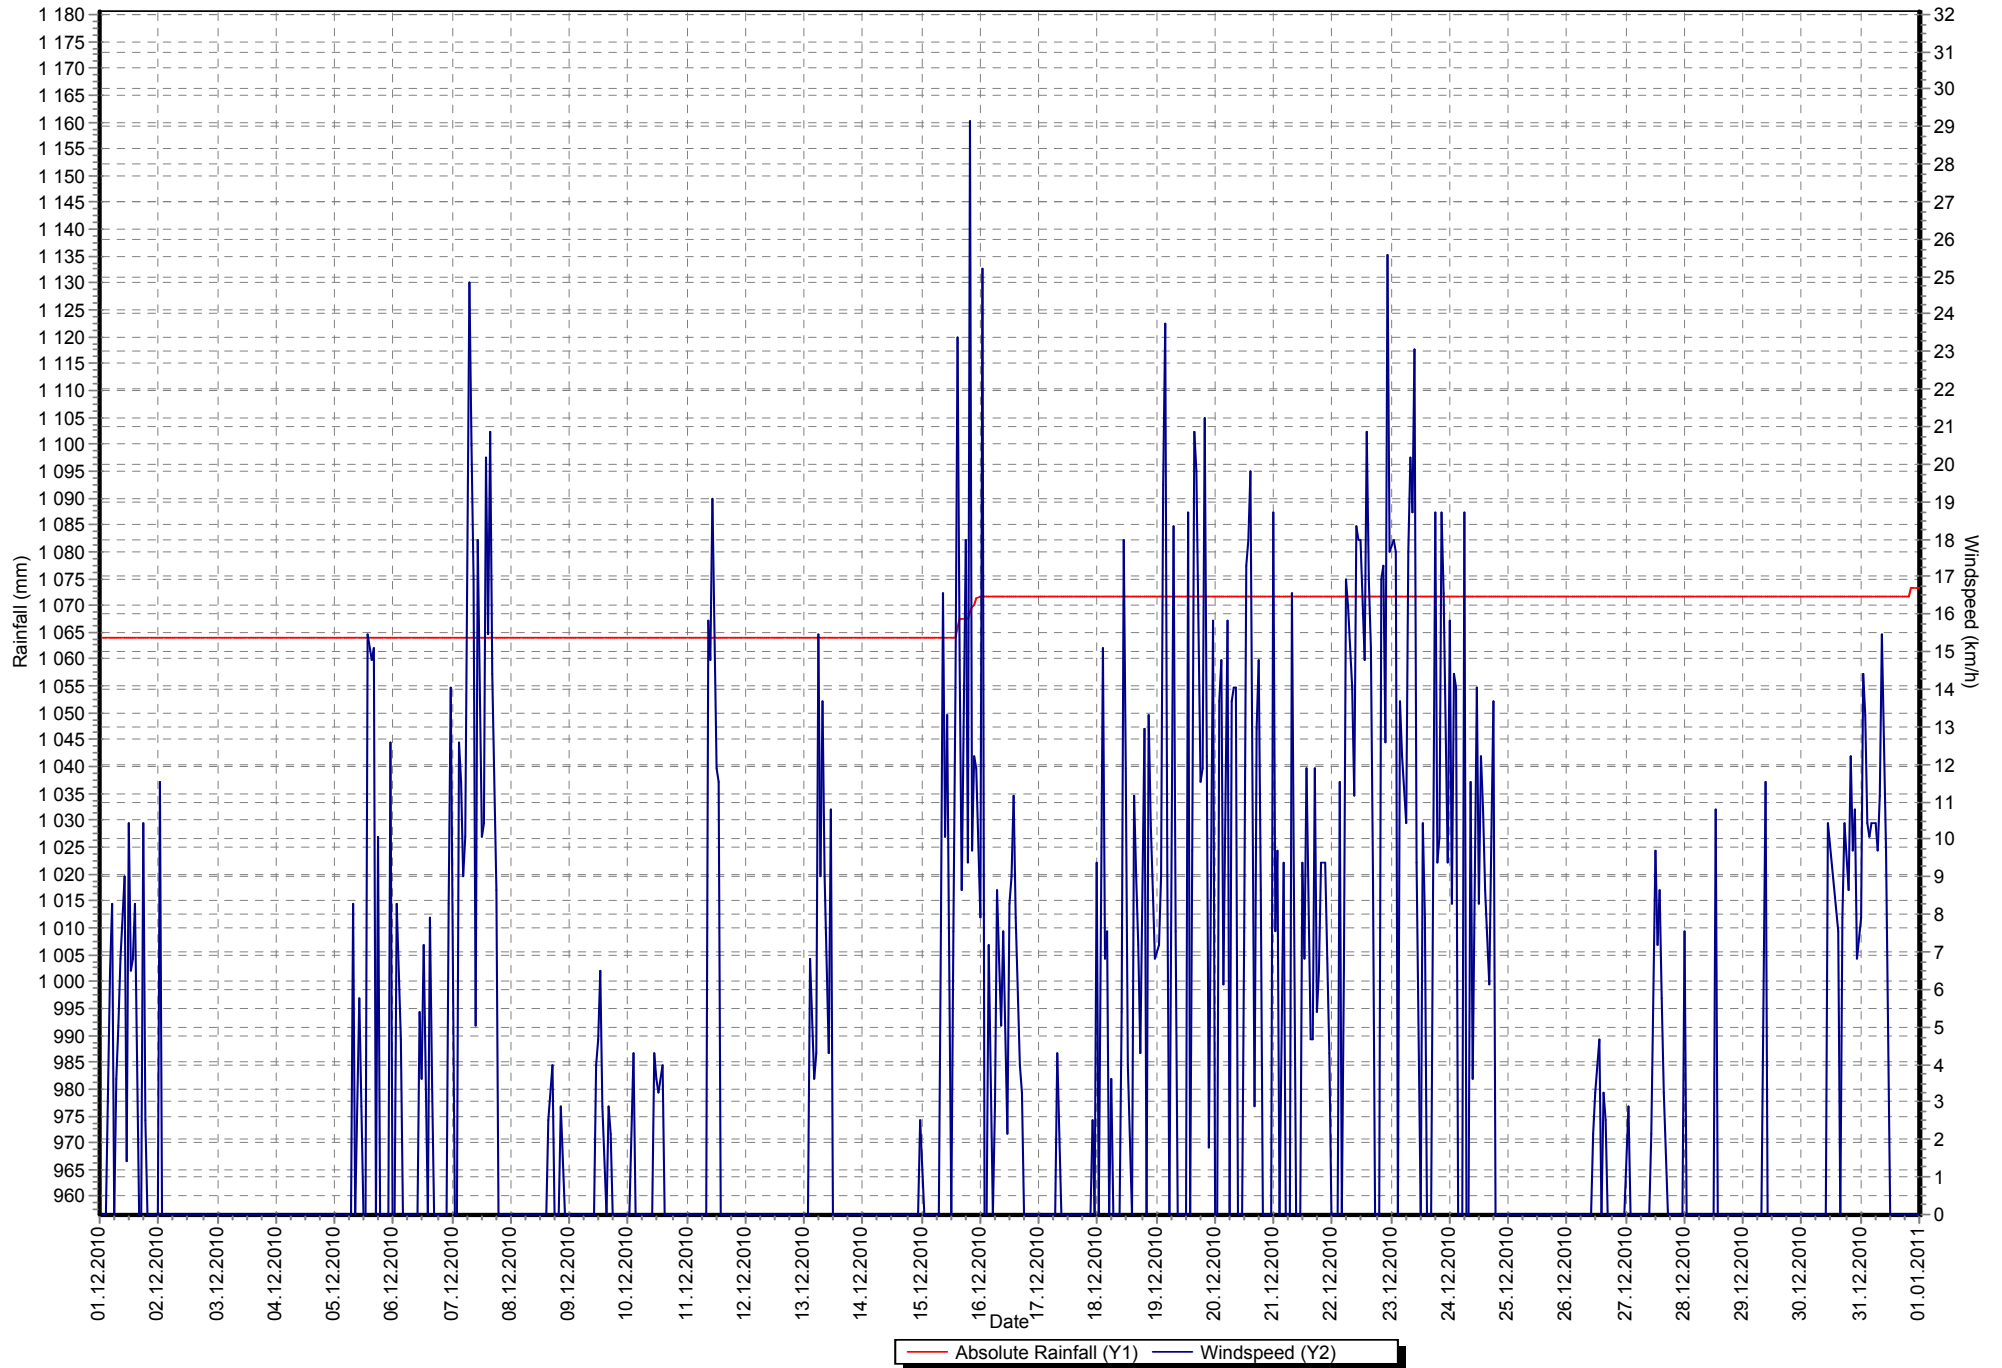

# 2010 Desember Regn og Vind

### 2010 Desember Temperatur og Trykk

— Indoor Temperature (Y1) — Outdoor Temperature (Y1) — Pressure Absolute (Y2) — Pressure Relative (Y2)