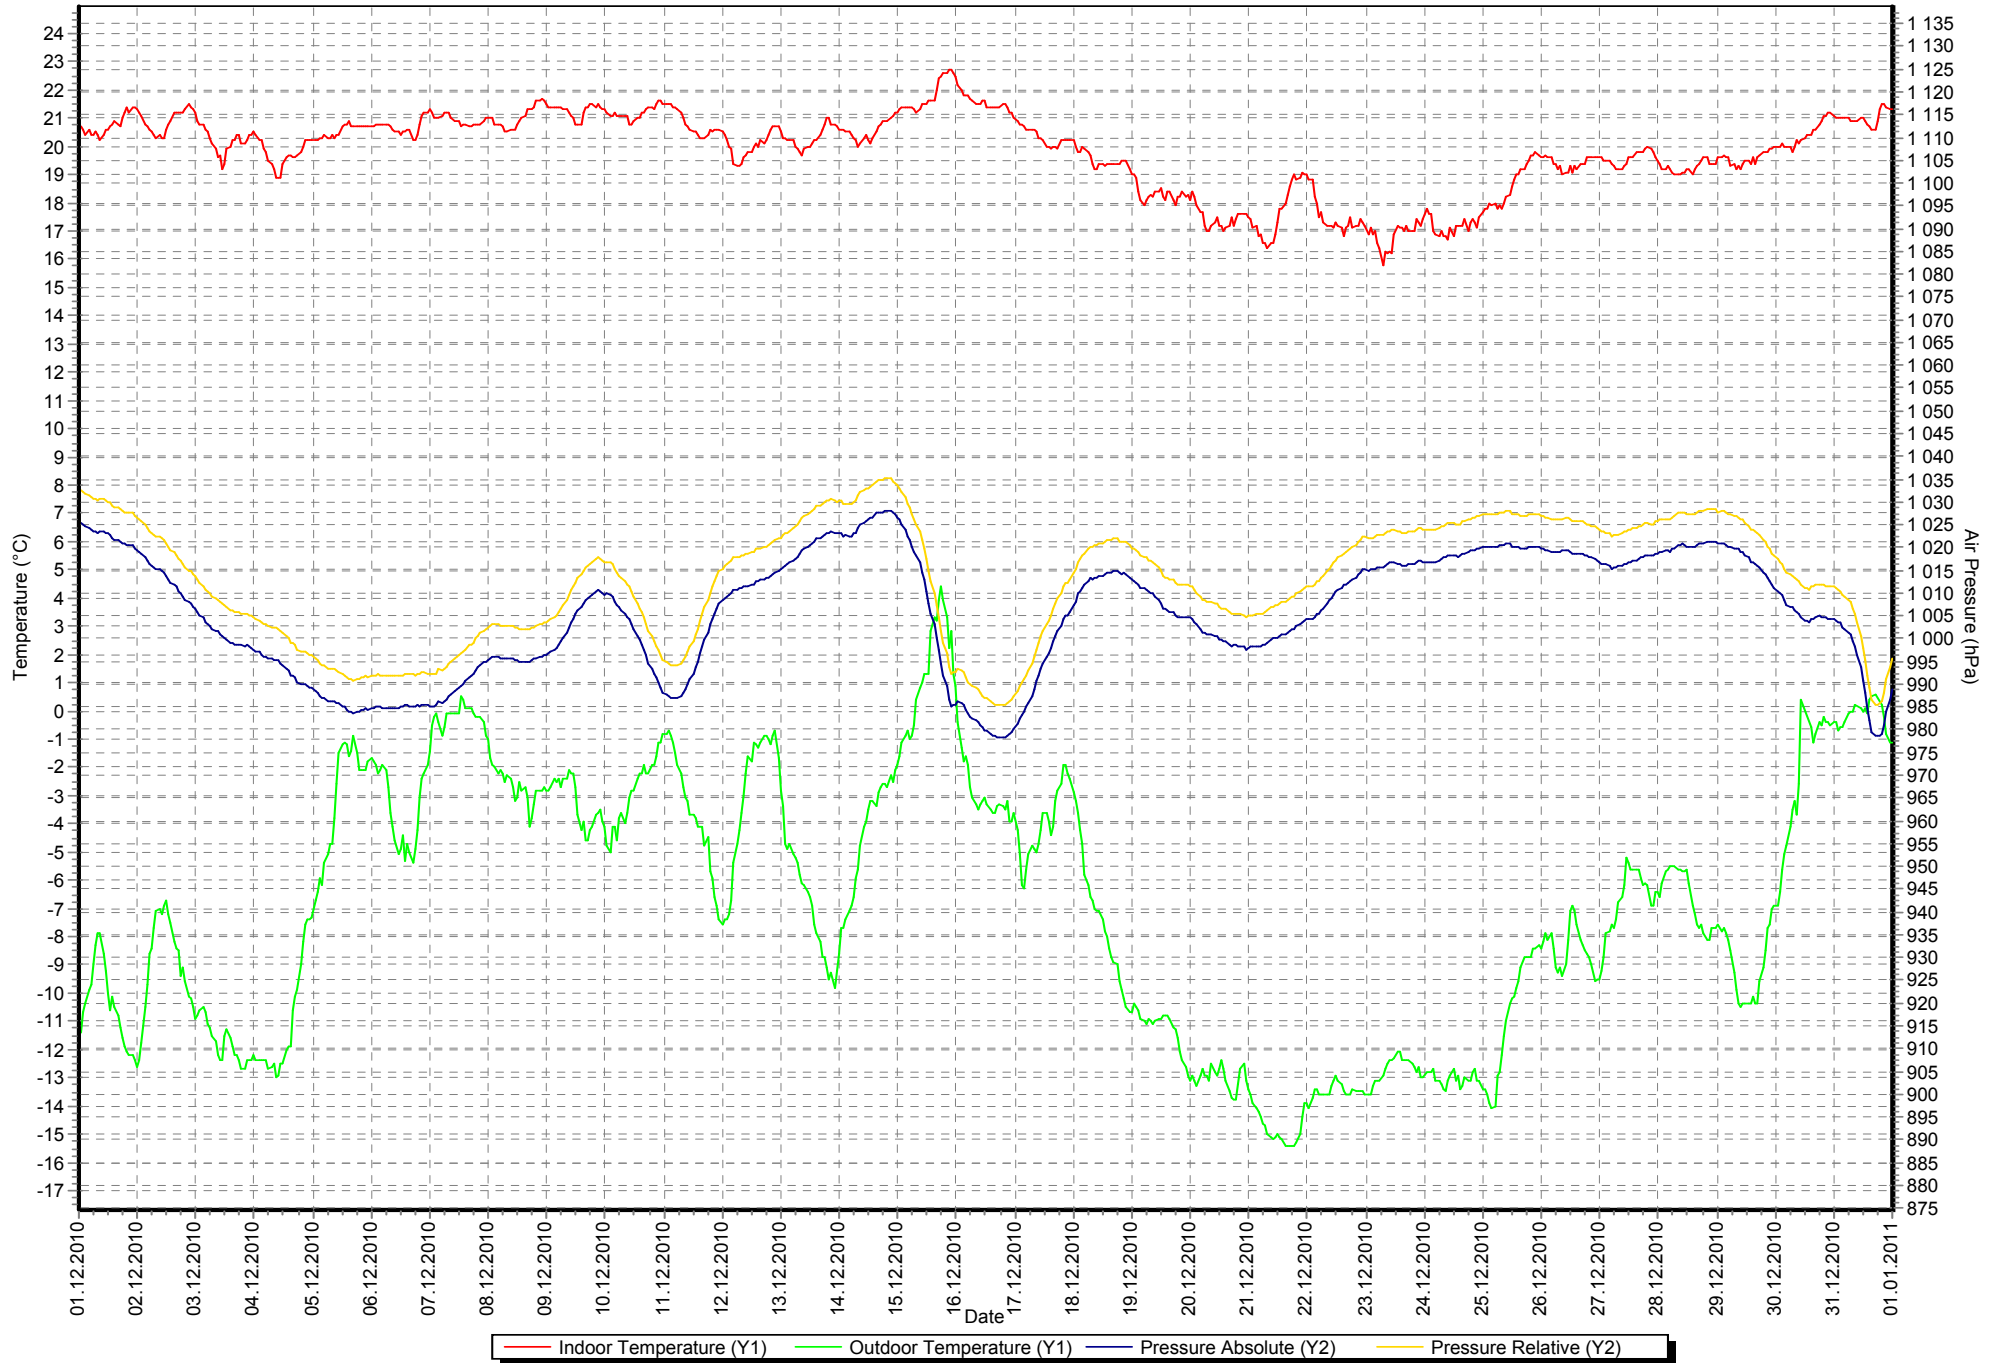

# 2010 Desember Regn og Vind

### 2010 Desember Temperatur og Trykk

— Indoor Temperature (Y1) — Outdoor Temperature (Y1) — Pressure Absolute (Y2) — Pressure Relative (Y2)